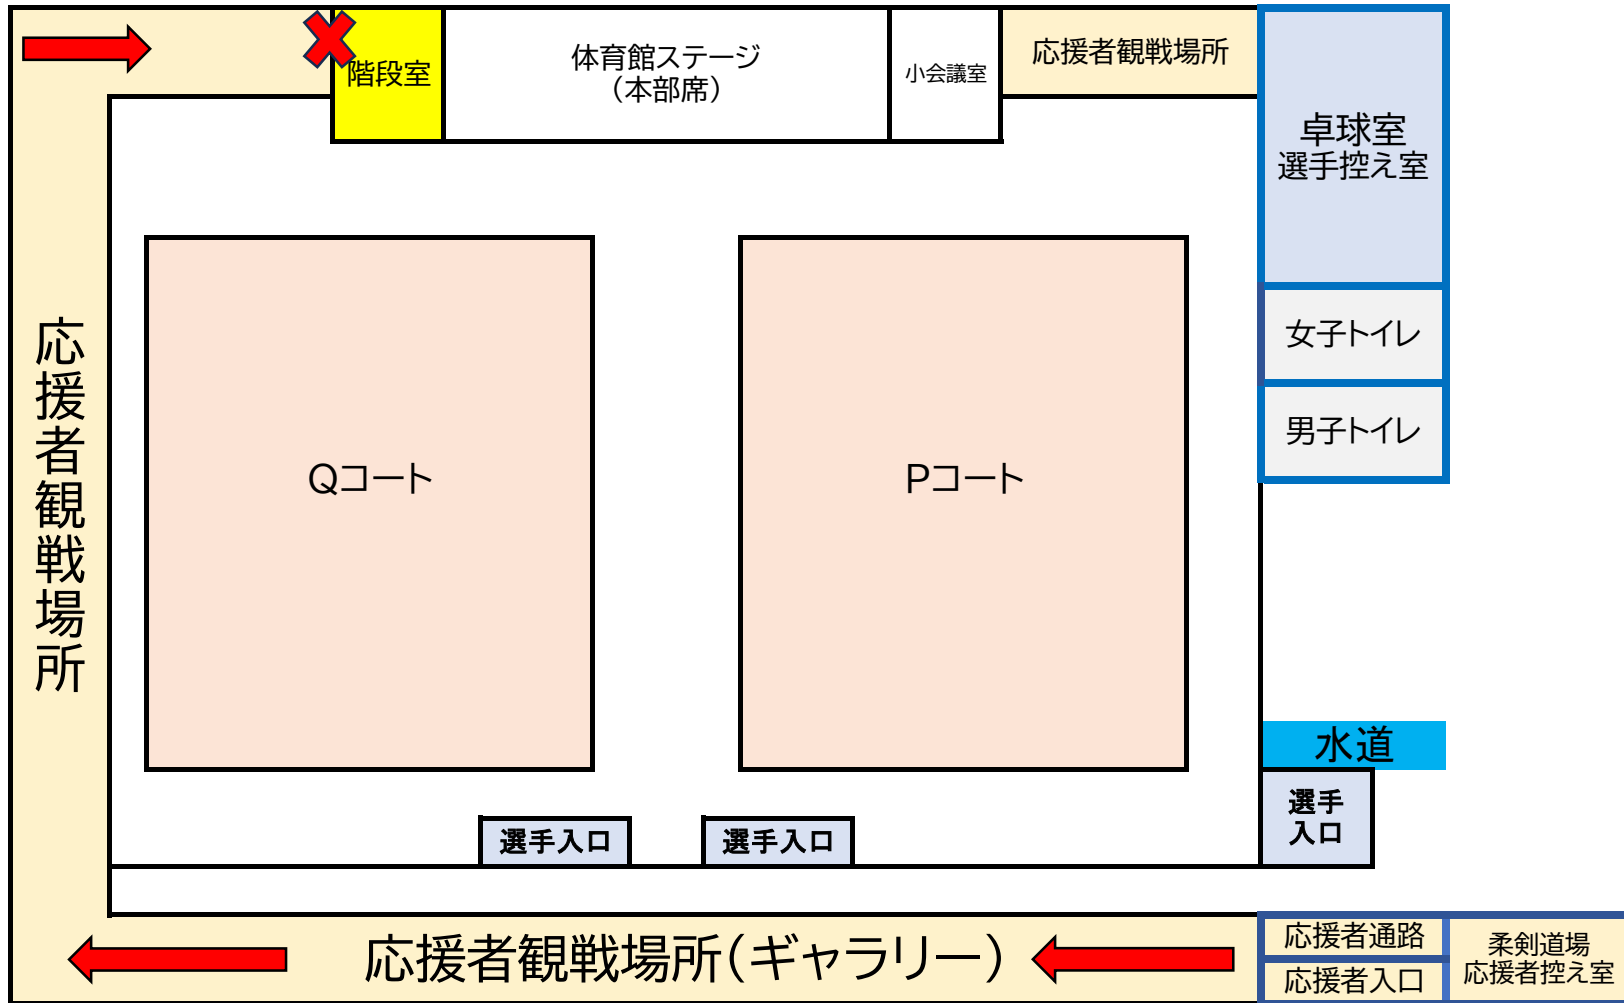

# 甘楽中学校会場図

応援される方:3階ギャラリーでの応援をお願いします。  
 3階まで階段で上がり、柔剣道場を通過してギャラリーに出てください。  
 ギャラリーの使用は試合をしているチーム優先でお願いします。

トイレ:体育館トイレと、  
 校舎に入ってすぐ右側の  
 トイレをご使用ください。

選手:フロア入口手前を右に進むと卓球室があります。  
 選手の皆さんは、卓球室を控え室とし、荷物等を置いてください。