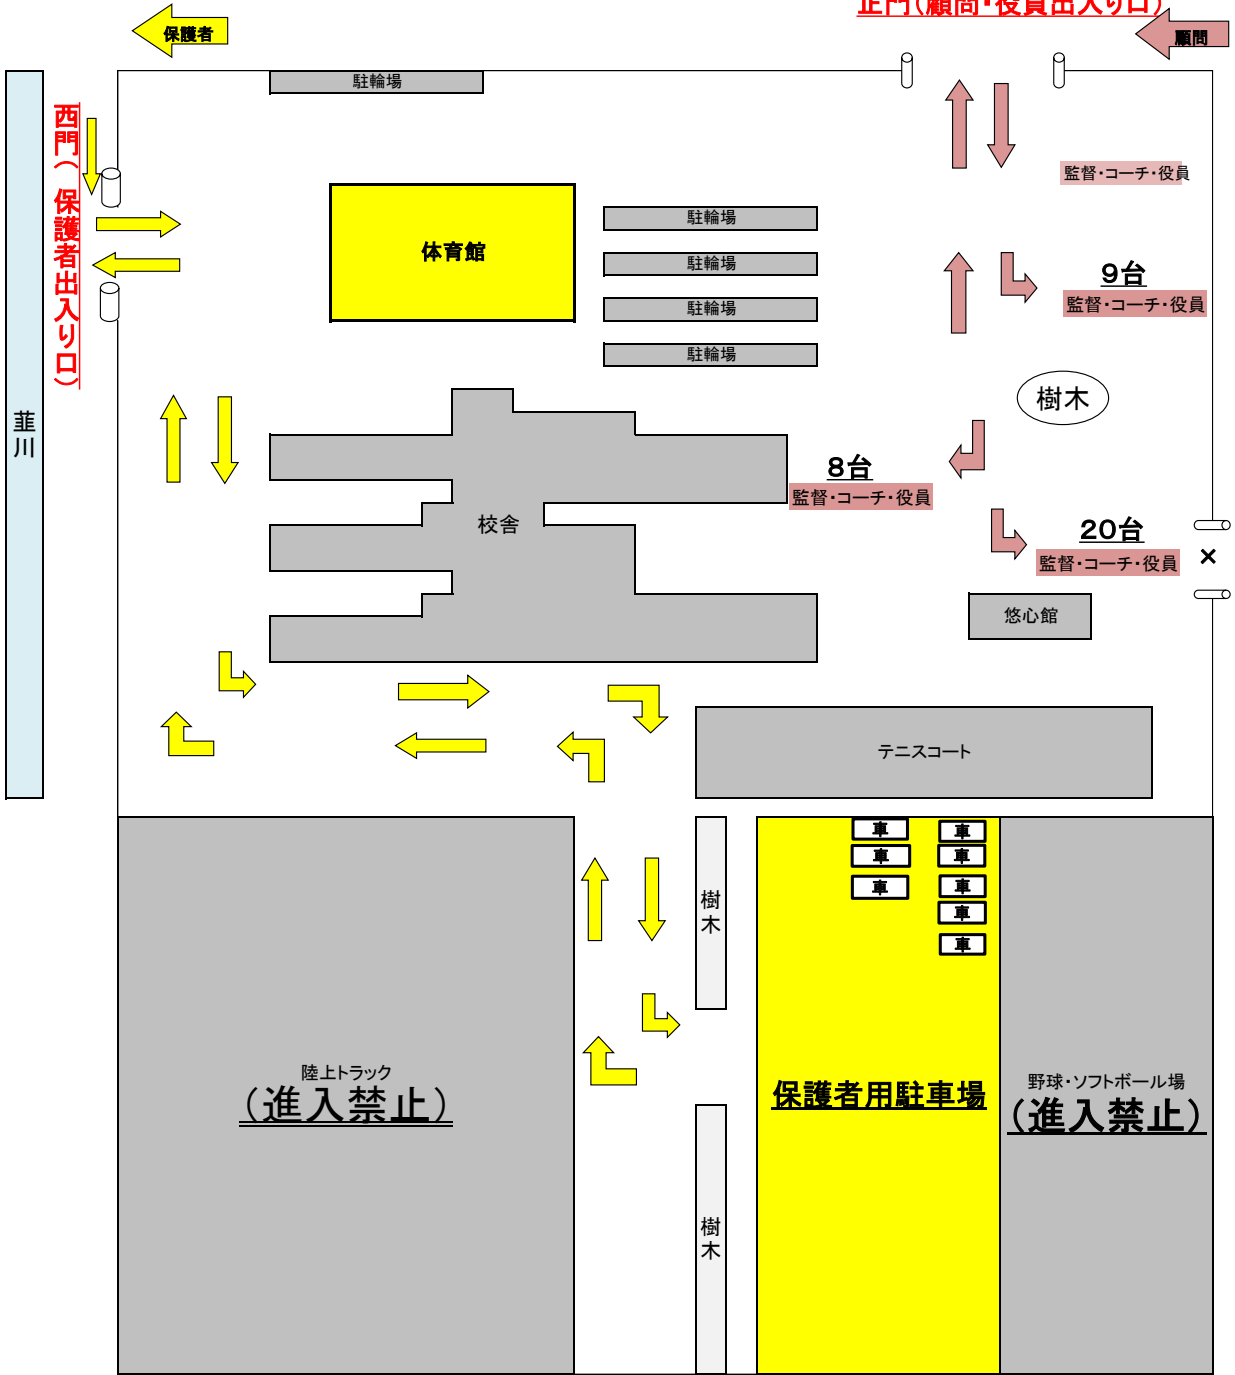

正門(顧問・役員出入り口)

各チームへのお願い

- ・監督やコーチ、役員は正門(北門)から、保護者の方は西門から入っていただくようお願いします。
- ・通り道が狭いので事故が起きないように、校内は案内表示に従って、最徐行でお願いします。
- ・体育館から遠い場所への駐車となってしまうケースもありますが、ご了承下さい。