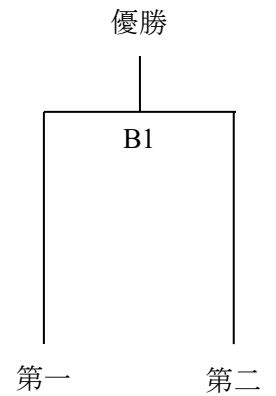

令和8年度 安中市中学校総合体育大会 バレーボール大会

○期 日 令和8年6月13日(土) 9:15～競技開始

○会 場 安中しんくみスポーツセンター体育館 8:00開場

○組み合わせ

女子

	第二	松井田	第一	勝 セ ット	負 セ ット	セ ット 率	得 点	失 点	得 点 率	順 位
第二		A2	A4							
松井田	A2		A3							
第一	A4	A3								

男子

※男子は上位1チーム、女子は上位1チームが県大会へと出場する。

※Aコートは奥側、Bコートは入り口側とする。

試合	対 戦		設定時間
第1試合	男子	第一 対 第二	9:15試合開始
第2試合	女子	第二 対 松井田	10:15試合開始
第3試合	女子	松井田 対 第一	11:15試合開始
第4試合	女子	第一 対 第二	13:00試合開始