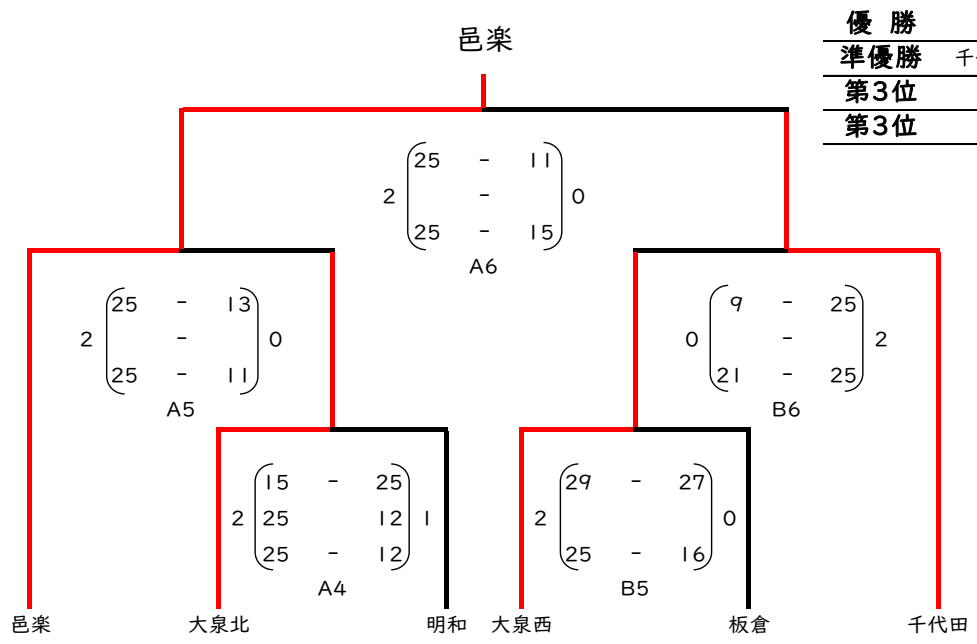

Zリーグ

	大泉西	明和		勝 数	負 数	勝率	勝 セ ット	負 セ ット	セ ット 率	得 点	失 点	得点率	順 位
大泉西		○ 2 $\begin{pmatrix} 25 & - & 12 \\ 25 & - & 17 \end{pmatrix}$ 0		1	0	1.000	2	0		50	29	1.724	1
明和	● 0 $\begin{pmatrix} 12 & - & 25 \\ 17 & - & 25 \end{pmatrix}$ 2			0	1	0.000	0	2	0.000	29	50	0.580	2

【2日目】

試合設定時間 ①9:15~ ②10:15~ ③11:15~

- **優勝** 邑楽町立邑楽 中学校 (県大会出場)

- **準優勝** 千代田町立千代田 中学校

- **第3位** 大泉町立北 中学校

- **第3位** 大泉町立西 中学校