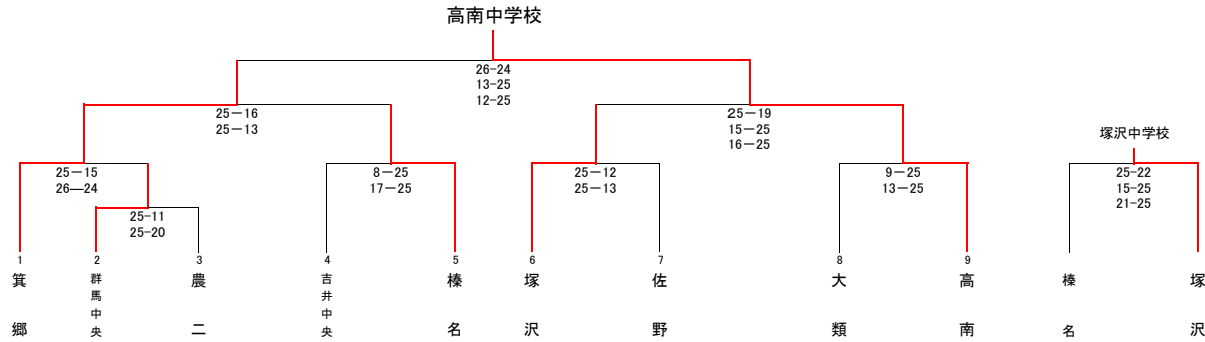

男子組み合わせ

6月7日(日) 箕郷中 A・Bコート 決勝トーナメント戦  
 6月13日(土) 群馬中央 A・Bコート 決勝トーナメント ベスト4

【男子結果】

優勝 高南中 (県大会出場)  
 準優勝 箕郷中 (県大会出場)  
 3位 塚沢中 (県大会出場)  
 3位 榛名中 (県大会出場)  
 5位 吉井中央中 (県大会出場)  
 5位 佐野中

女子組み合わせ

6月 6日(土) 浜川体育館 A・B・C・Dコート 予選リーグ(午前)  
 E・F・G・Hコート 予選リーグ(午後)