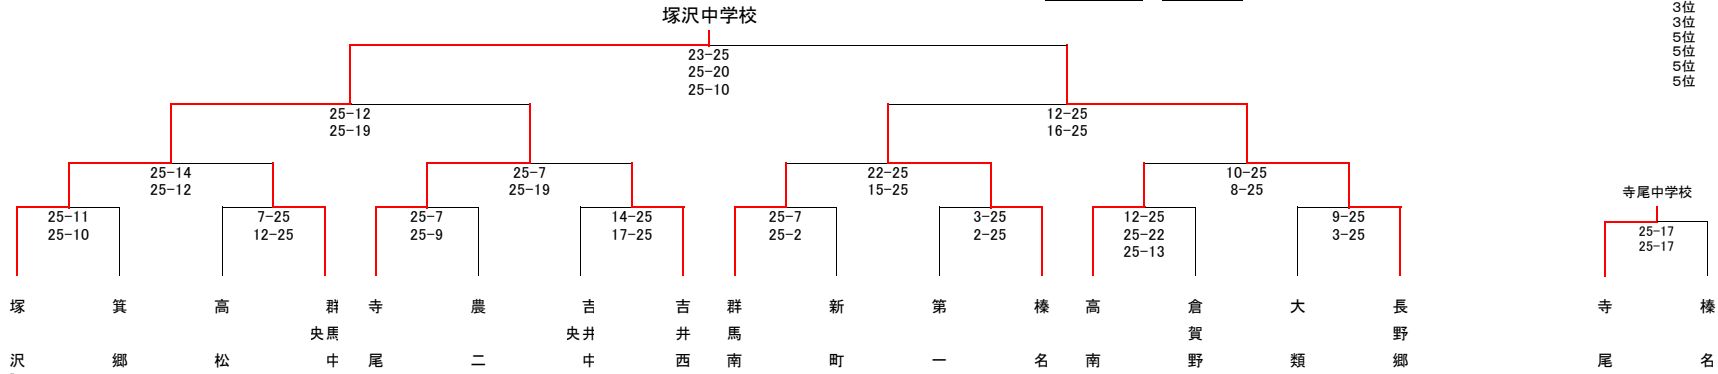

男子組み合わせ

6月7日(日) 箕郷中 A・Bコート 決勝トーナメント戦  
 6月13日(土) 群馬中央 A・Bコート 決勝トーナメント ベスト4

【男子結果】

優勝 高南中 (県大会出場)  
 準優勝 箕郷中 (県大会出場)  
 3位 塚沢中 (県大会出場)  
 3位 榛名中 (県大会出場)  
 5位 吉井中央中 (県大会出場)  
 5位 佐野中

女子組み合わせ

6月 6日(土) 浜川体育館 A・B・C・Dコート 予選リーグ(午前)  
 E・F・G・Hコート 予選リーグ(午後)

6月7日(日) 群馬中央中 A・Bコート 決勝トーナメント  
 佐野中 C・Dコート  
 6月13日(土) 浜川体育館 A・Bコート 準決勝・決勝

【女子結果】

優勝 塚沢中 (県大会出場)  
 準優勝 長野郷中 (県大会出場)  
 3位 寺尾中 (県大会出場)  
 3位 榛名中 (県大会出場)  
 5位 吉井西中 (県大会出場)  
 5位 高南中  
 5位 群馬中央中  
 5位 群馬南中